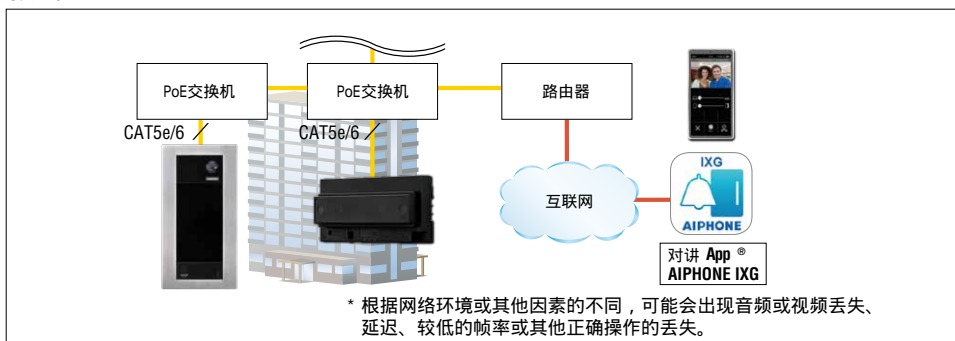

单元尺寸

影像观察区域

接线

对讲 App®

对讲 App®
AIPHONE IXG
(每单元最多接
8台移动终端)

可适用于 iOS 和 Android
系统 (免费下载)

特点

- 接听来自大门口主机、可视住户室内机、管理员主机和门口机的呼叫
- 监视大门口主机或小门口机音频和视频
- 录音录像功能
- 开锁
- 最多可保存20条来电记录
- 12种语言(英语、西班牙语、土耳其语、繁体中文、简体中文等)可供选择

在室内外任何地方接听呼叫

*Android 和 Google Play 是 Google LLC 的商标。

*App Store 是苹果公司的服务标志。

*iOS 是苹果在美国和其他国家的商标或注册商标，并在许可下使用。

网关适配器

IXGW-GW
网关适配器

特点

- 通过连接到互联网上的网关适配器可以呼叫对讲App
- 与对讲App配合使用

规格 (IXGW-GW)

供电	网络交换机供电 (IEEE 802.3af Class 0)
安装方式	墙面安装(导轨)
材料	阻燃 ABS 树脂

单元尺寸

接线

可视/非可视门口机

IX-EA
可视门口机

IX-SS-2G
音频门口机

特点

- 可以连接门口机到住户室内机和管理员主机
- 门口机可安装在公共室内区域(如停车场)

产品系列

参考 IX 系统。→P.82~87

全数字IP网络楼宇可视对讲系统

管理员主机

特点

- 7寸触摸屏，方便操作和视频监控
- 呼叫住宅楼中所有的住户室内机和移动应用终端
- 开锁
- 监视大门口主机，门口机和网络摄像机的视频和音频
- 录音和录像到微型SD卡 *1
- 呼叫或通话可转移到另一台站台或移动应用终端
- 广播传呼（以声音或预先录制的信息）至所有站台（最多500个住户室内机）或选择的建筑
- 快速拨号按钮
- 7种语言（英语、西班牙语、繁体中文、简体中文等）可供选择