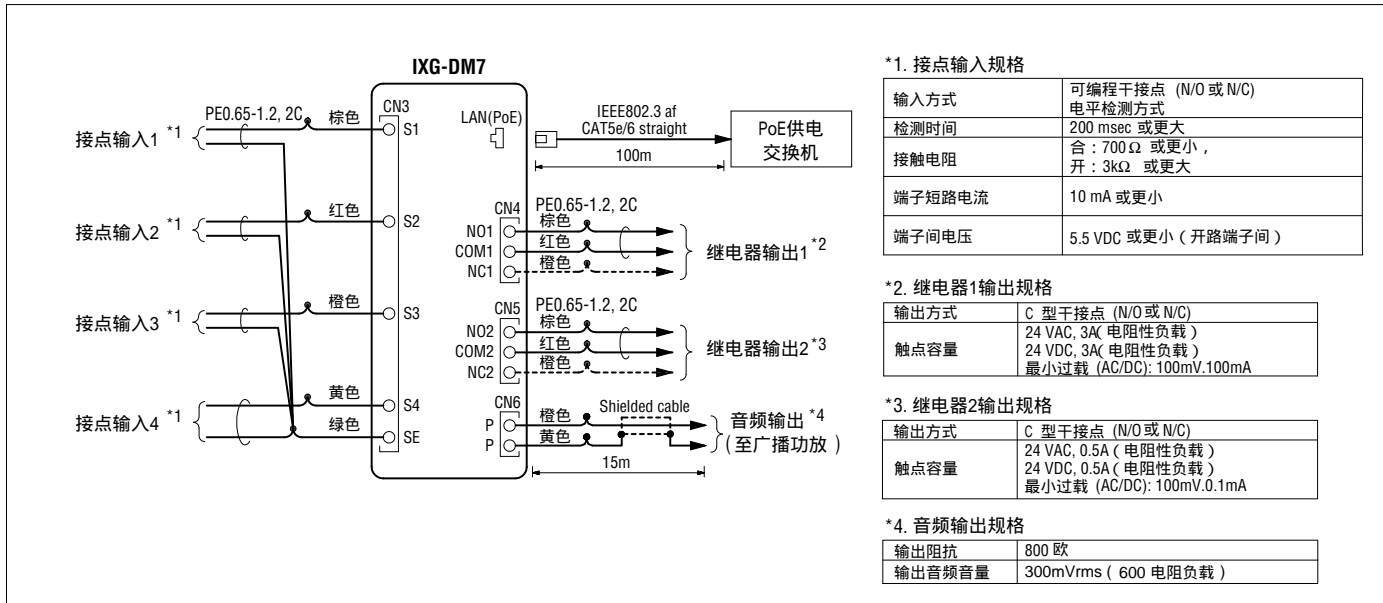

规格 (IXG-DM7)

供电	网络交换机供电 (IEEE 802.3af Class 0)
通话方式	全双工音频 (取决于目的站台)
显示屏	7 寸 TFT 液晶显示屏
摄像头	1/2.7 寸彩色 CMOS
最小光照度	5 lux
单元数量 (通信录中)	Max. 9,998 个单元 (IX / IXG 站台: Max. 9,998 个站台 + 对讲 App: Max. 9,999)
楼宇数量	最多 99 栋建筑
安装方式	嵌入式安装
材料	前面板: 不锈钢, 垂直校准完成 外壳: 阻燃 ABS 树脂 液晶显示屏: 玻璃 底盘: 压铸铝
IP 等级	IP65 (防尘/防雨)
IK 等级	IK08

单元尺寸

影像观察区域

接线

对讲 App®

对讲 App®
AIPHONE IXG
(每单元最多接
8台移动终端)

可适用于 iOS 和 Android
系统 (免费下载)

特点

- 接听来自大门口主机、可视住户室内机、管理员主机和门口机的呼叫
- 监视大门口主机或小门口机音频和视频
- 录音录像功能
- 开锁
- 最多可保存20条来电记录
- 12种语言(英语、西班牙语、土耳其语、繁体中文、简体中文等)可供选择