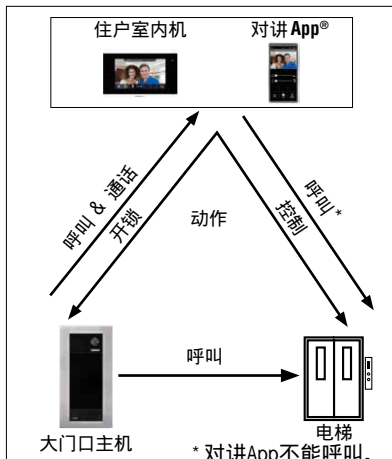

单元尺寸

接线

自检工具

自动系统状态监控

在您的电脑上使用 IXG 自检工具可以快速准确地发现问题，提供最大程度的通信可靠性。

- 支持的操作系统：Windows 7, 8, 8.1, 10 *1 *2
- 语言：12 种语言（英语、西班牙语、土耳其语、繁体中文、简体中文等）

*1. 未列出的操作系统，请与您的 iPhone 经销商联系。

*2. Windows 是微软公司在美国和其他国家的注册商标。

电梯控制适配器

IXGW-LC
电梯控制适配器

特点

- 安装电梯控制适配器，可选择从住户室内机、管理员主机或对讲App控制电梯。
- 您可以按住户室内机上的电梯控制按钮，调用电梯到您的楼层。
- 住户室内机或对讲App与大门主机通话时可以控制电梯。仅授权访客通话中住户室内机的楼层。

规格 (IXGW-LC)

供电	网络交换机供电 (IEEE 802.3af Class 0)
安装方式	墙面安装/墙面导轨安装 (导轨另购)
材料	阻燃 ABS 树脂

*参考 GT 系统选项。→P.47

单元尺寸

功能

接线

设置

系统编程

可以使用装有 IXG 支持工具软件的电脑来实施编程。您可以从 AIPHONE 网站上下载 IXG 支持工具软件。

请确保电脑的操作环境符合下列条件。

- 操作系统：Windows 7, 8, 8.1, 10 *1 *2
- 语言：12种语言(英语、西班牙语、土耳其语、繁体中文、简体中文等)

*1.未列出的操作系统，请与您的Aiphone经销商联系。

*2.Windows 是微软公司在美国和/或其他国家的注册商标。

系统设置图示

网络规范

- 我们不推荐使用类似无线局域网这样的无线通信方式，系统会由于安全问题或通信速度延迟而无法正常运作。
- 对于带有 DHCP 的 IPv4 地址，由于 IXG 系统的网络结构，DHCP 配置仅建议使用托管（静态）地址的网络环境。
- 对于无状态的 IPv6 地址，不要改变设备的前缀，以免它不能传输路由器通告(RA)。
- 对于带有 DHCP 的 IPv6 地址，由于 IXG 系统的网络结构，DHCP 配置仅推荐使用托管（静态）地址的网络环境。
- 设备的 DUID：00030001 + MAC 地址
- 根据网络环境和电脑的不同，预先安排和设置可能需要涉及网络管理员的操作。
- 根据网络环境，可能会出现操作延迟。
- 根据网络环境或其他因素，可能会出现音频或视频缺失、延迟、低帧速率或者其他不正确的操作。