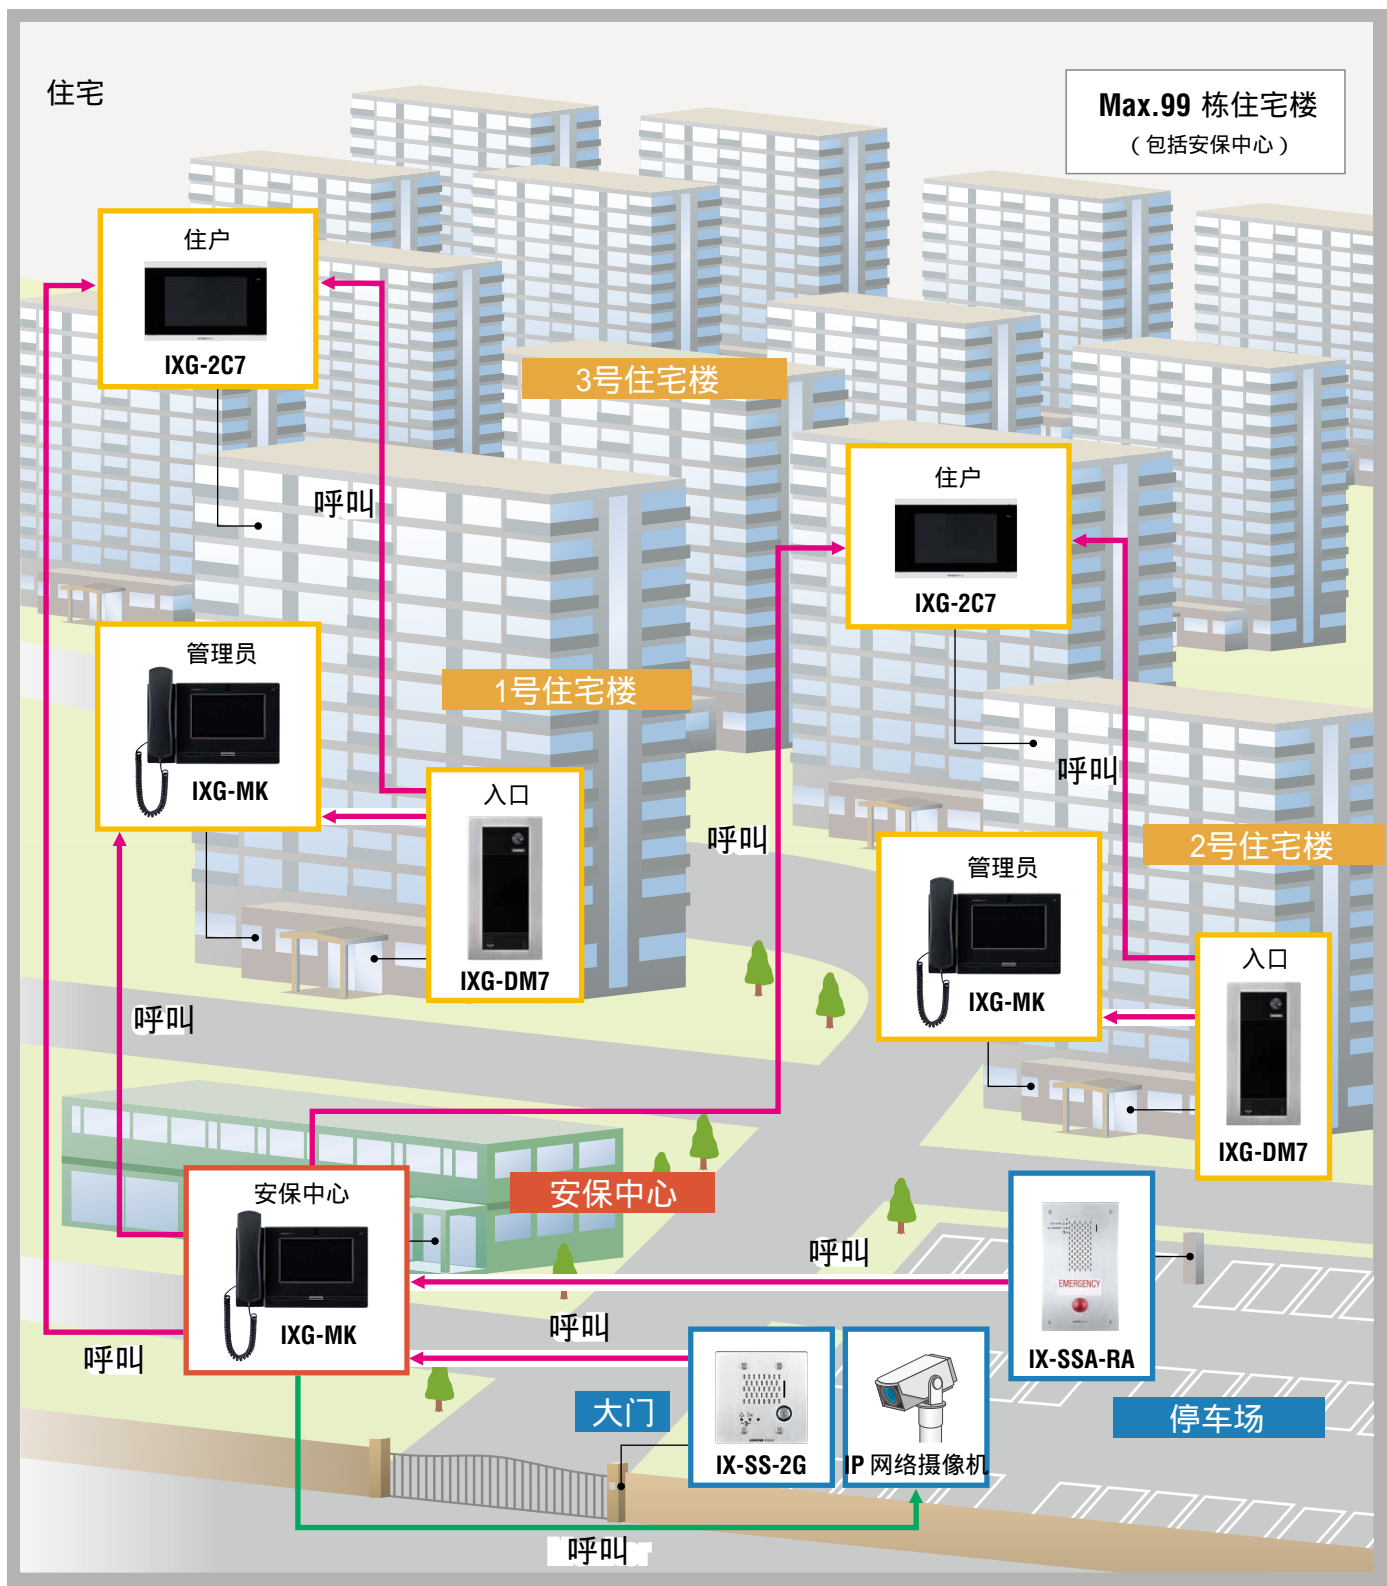

与 IX 系统和其他 IP 设备无缝集成

IXG 系统能与所有 IX 系统设备，包括 IX-SOFT 和第三方 IP 设备，如 IP 摄像机和 NVR/VMS，进行无缝集成。它可以作为各种建筑物的一站式解决方案，提供访客管理、语音通信、紧急呼叫、24/7 录音功能等。此外，升级后的 IXG 支持工具允许对 IX 设备进行全面管理，集成功能和设置。

全数字IP网络楼宇可视对讲系统

安装示例

住宅

从入口处或管理员主机可以呼叫所有住户室内机。
IP网络摄像机的视频和音频可以在住户室内机或管理员主机进行监视。

安装示例

住宅小区项目

通过IP网络连接住宅楼。适用于建筑物之间距离较远的大型场地。
安保中心可以与所有住宅楼通信。

全数字IP网络楼宇可视对讲系统

安装示例

综合体项目

住宅区、办公区和商业区等综合体项目可配置一套系统。
中央安保中心可以与所有区域通信。

安装示例