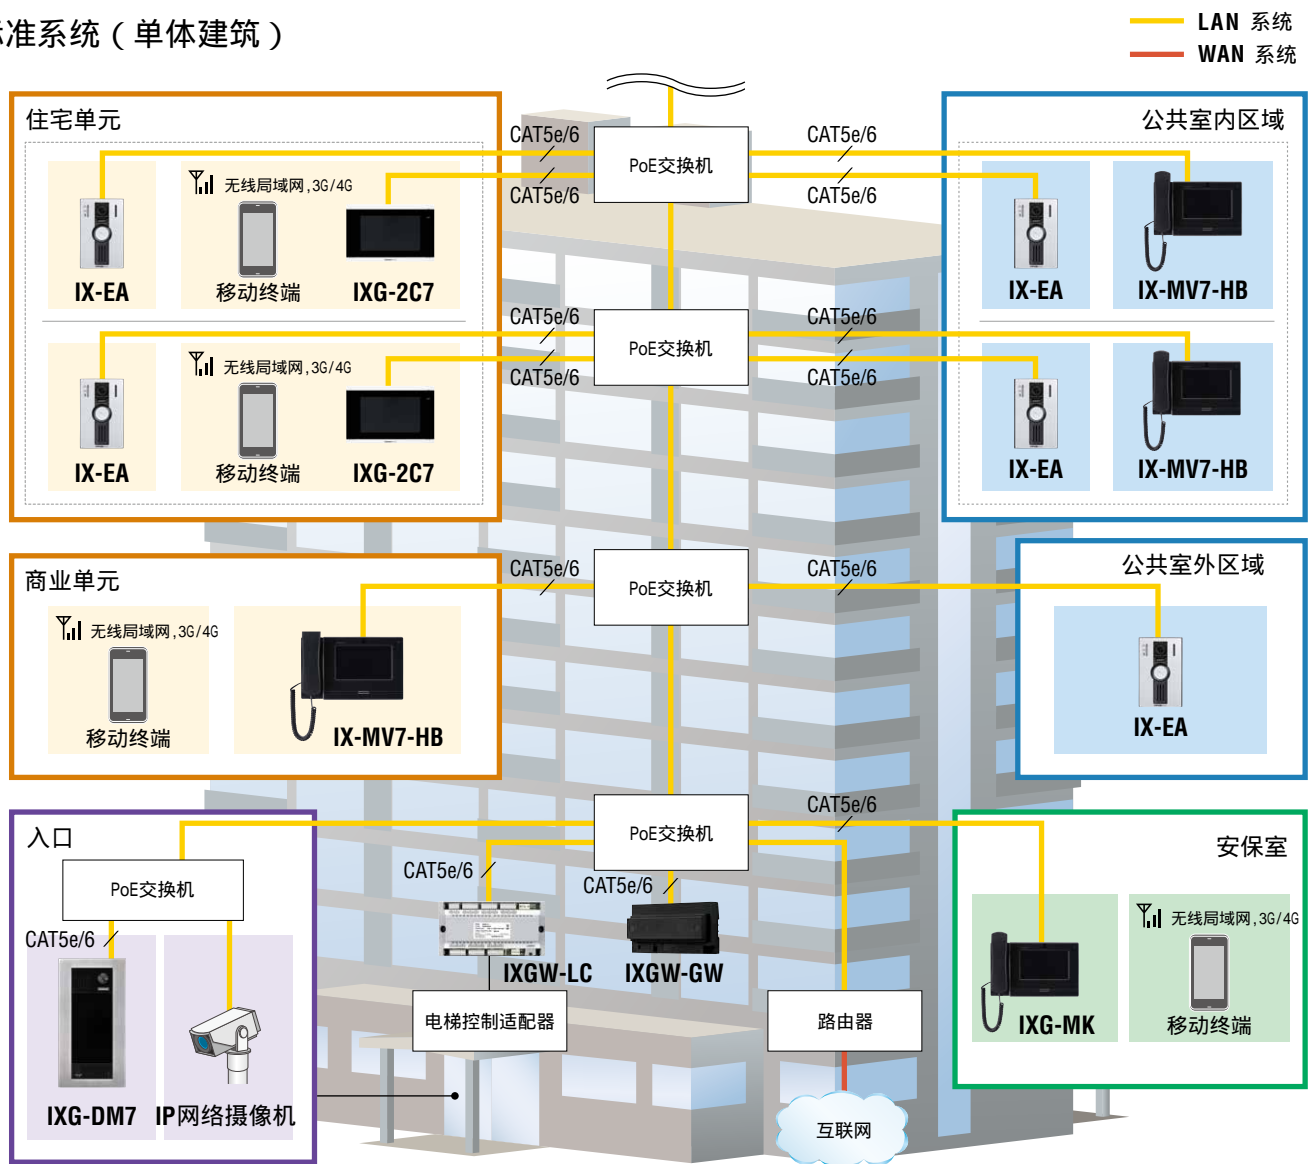

*参考 GT 系统选项。→P.47

单元尺寸

功能

接线

设置

系统编程

可以使用装有 IXG 支持工具软件的电脑来实施编程。您可以从 AIPHONE 网站上下载 IXG 支持工具软件。

请确保电脑的操作环境符合下列条件。

- 操作系统：Windows 7, 8, 8.1, 10 *1 *2
- 语言：12种语言(英语、西班牙语、土耳其语、繁体中文、简体中文等)

*1.未列出的操作系统，请与您的Aiphone经销商联系。

*2.Windows 是微软公司在美国和/或其他国家的注册商标。

系统设置图示

网络规范

- 我们不推荐使用类似无线局域网这样的无线通信方式，系统会由于安全问题或通信速度延迟而无法正常运作。
- 对于带有 DHCP 的 IPv4 地址，由于 IXG 系统的网络结构，DHCP 配置仅建议使用托管（静态）地址的网络环境。
- 对于无状态的 IPv6 地址，不要改变设备的前缀，以免它不能传输路由器通告(RA)。
- 对于带有 DHCP 的 IPv6 地址，由于 IXG 系统的网络结构，DHCP 配置仅推荐使用托管（静态）地址的网络环境。
- 设备的 DUID：00030001 + MAC 地址
- 根据网络环境和电脑的不同，预先安排和设置可能需要涉及网络管理员的操作。
- 根据网络环境，可能会出现操作延迟。
- 根据网络环境或其他因素，可能会出现音频或视频缺失、延迟、低帧速率或者其他不正确的操作。

- 必须支持本系统使用的协议。
- 每台设备在通信时所需的网络带宽如下：
G.711: 64kbps x 2 (通信中) H.264: 32kbps-up - 2048kbps
- 同一个系统中，IPv4 和 IPv6 不能混合使用。
- 如果互联网连接的上行速度较慢，视频可能无法正常显示（建议上行速度为 16 Mbps或以上）
- 由于云服务器的维护，对讲App可能会在一段时间内不可使用。
- 如果云服务器终止服务，您将无法使用对讲App。
- 当网关适配器固件正在更新时，对讲App将不可用。
- 根据网关适配器和 AIPHONE IXG 的特点和提供的服务，将来需要对设备功能、网络通信、安全等进行更改时，网关适配器可能无法进行固件更新。
- 在这种情况下，网关适配器需要更换，另行购买。

系统配置示例

标准系统（单体建筑）

最大容量

最多可连接9,999个下列站台和适配器：

该系统只能与IXG系统设备相连，但是您也可以使用下面的IX系统设备。

- IXG 系统：IXG-2C7, IXG-DM7, IXG-MK, IXGW-LC, IXGW-GW
- IX 系统：主机 (IX-MV7-HB, IX-MV7-HW, IX-MV7-B, IX-MV7-W), 手持分机 (IX-RS-B, IX-RS-W), 门口机 (IX-EA, IX-DB, IX-BB, IX-DV, IX-DVF, IX-DVF-P, IX-DVF-RA, IX-DVF-2RA, IX-SS-2G, IX-SSA, IX-SSA-RA, IX-SSA-2RA), IX-SOFT, IXW-MA