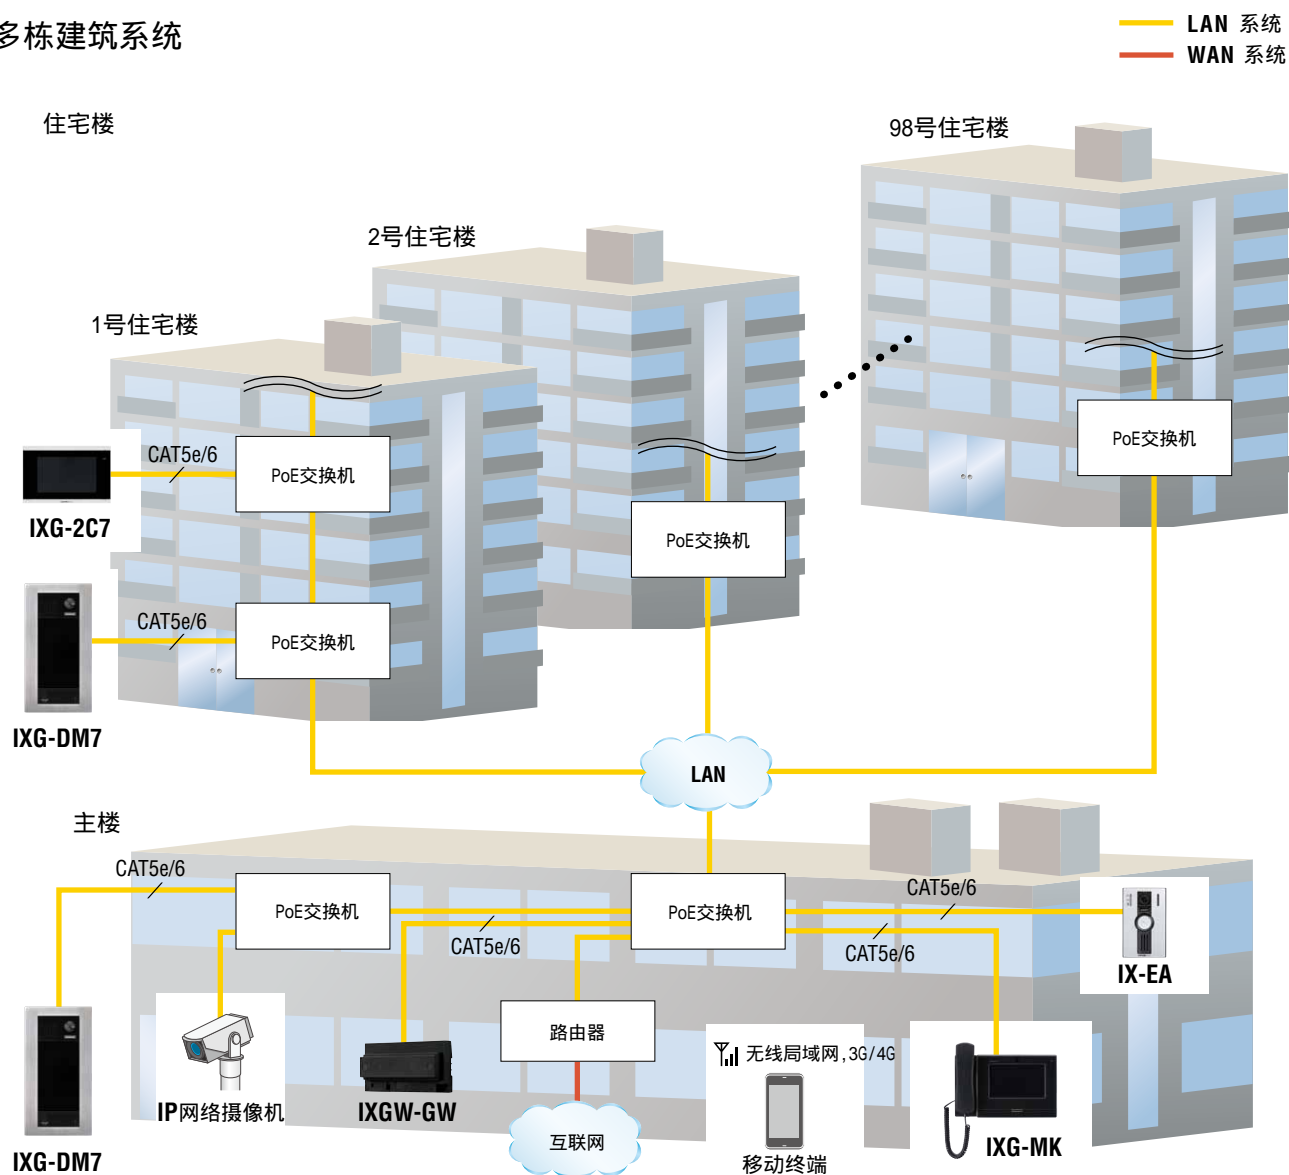

系统配置示例

标准系统（单体建筑）

最大容量

最多可连接9,999个下列站台和适配器：

该系统只能与IXG系统设备相连，但是您也可以使用下面的IX系统设备。

- IXG 系统：IXG-2C7, IXG-DM7, IXG-MK, IXGW-LC, IXGW-GW
- IX 系统：主机 (IX-MV7-HB, IX-MV7-HW, IX-MV7-B, IX-MV7-W), 手持分机 (IX-RS-B, IX-RS-W), 门口机 (IX-EA, IX-DB, IX-BB, IX-DV, IX-DVF, IX-DVF-P, IX-DVF-RA, IX-DVF-2RA, IX-SS-2G, IX-SSA, IX-SSA-RA, IX-SSA-2RA), IX-SOFT, IXW-MA

• VoIP 电话^{*1}

一个多栋建筑系统最多可连接9,999户 x 8对讲App (AIPHONE IXG)。

住宅单元	IXG-2C7 或手持分机 (max.8 每单元), 移动终端 (max.8 每单元), 门口机 (max.2 每单元)
商业单元	主机或手持分机 (max.8 每单元), 移动终端 (max.8 每单元), 门口机 (max.2 每单元)
公共室内区域	IXG-MK, 主机或手持分机 (max.8 每单元), 门口机 (max.2 每单元)
公共室外区域	门口机 (max.10 每单元)
安保室	IXG-MK 或手持分机 (max.8 每单元), 移动终端 (max.8 每单元), 门口机 (max.2 每单元)
入口	IXG-DM7 (max.10 每单元)
其他	IXGW-LC (max.16 每栋建筑), IXGW-GW (max.1 每系统), IXW-MA (max.500 每系统)

*1: 可以与 CISCO 系统 (CUCM), Avaya 系统 (Office, Aura), Digium 系统 (Switchvox) 和 Alcatel-Lucent 系统 (OXO, OXE) 集成。欲了解更多详情，请联系您的经销商。有些国家对连接 PBX 有本地限制。请参考我们的网站 (<https://www.aiphone.net/>) 查看允许 PBX 连接的国家。

系统配置示例

多栋建筑系统

最大容量

最大建筑数量：99栋（包括住宅楼、主楼）

最多可连接9,999个下列站台和适配器到多栋建筑系统：

- IXG 系统：IXG-2C7, IXG-DM7, IXG-MK, IXGW-LC, IXGW-GW
- IX 系统：主机 (IX-MV7-HB, IX-MV7-HW, IX-MV7-B, IX-MV7-W), 手持分机 (IX-RS-B, IX-RS-W), 门口机 (IX-EA, IX-DB, IX-BB, IX-DV, IX-DVF, IX-DVF-P, IX-DVF-RA, IX-DVF-2RA, IX-SS-2G, IX-SSA, IX-SSA-RA, IX-SSA-2RA), IX-SOFT, IXW-MA