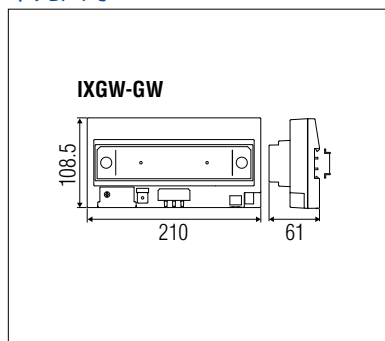

规格 (IXGW-GW)

供电	网络交换机供电 (IEEE 802.3af Class 0)
安装方式	墙面安装(导轨)
材料	阻燃 ABS 树脂

单元尺寸

接线

可视/非可视门口机

IX-EA
可视门口机

IX-SS-2G
音频门口机

特点