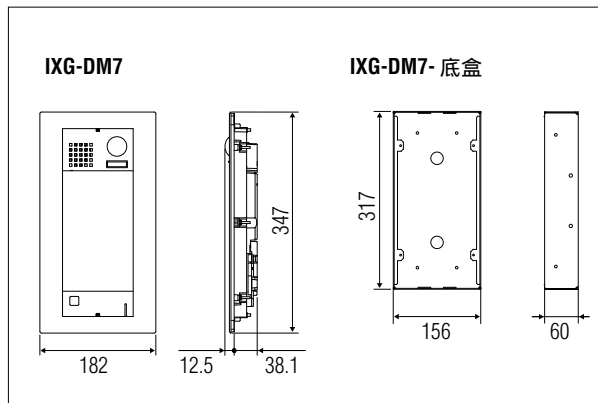

规格 (IXG-DM7)

供电	网络交换机供电 (IEEE 802.3af Class 0)
通话方式	全双工音频 (取决于目的站台)
显示屏	7 寸 TFT 液晶显示屏
摄像头	1/2.7 寸彩色 CMOS
最小光照度	5 lux
单元数量 (通信录中)	Max. 9,998 个单元 (IX / IXG 站台: Max. 9,998 个站台 + 对讲 App: Max. 9,999)
楼宇数量	最多 99 栋建筑
安装方式	嵌入式安装
材料	前面板: 不锈钢, 垂直校准完成 外壳: 阻燃 ABS 树脂 液晶显示屏: 玻璃 底盘: 压铸铝
IP 等级	IP65 (防尘/防雨)
IK 等级	IK08

单元尺寸