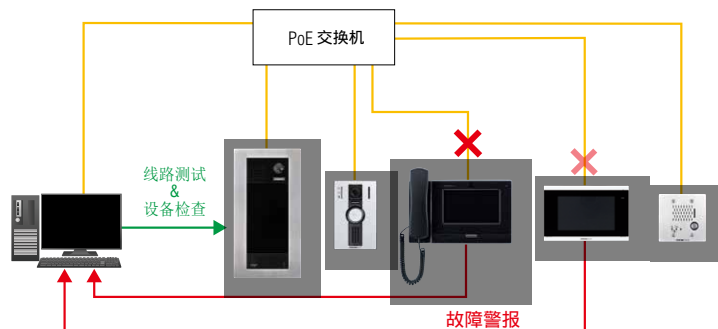

- 可以连接门口机到住户室内机和管理员主机
- 门口机可安装在公共室内区域(如停车场)

产品系列

参考 IX 系统。→P.82~87

全数字IP网络楼宇可视对讲系统

管理员主机

特点

- 7寸触摸屏，方便操作和视频监控
- 呼叫住宅楼中所有的住户室内机和移动应用终端
- 开锁
- 监视大门口主机，门口机和网络摄像机的视频和音频
- 录音和录像到微型SD卡 *1
- 呼叫或通话可转移到另一台站台或移动应用终端
- 广播传呼（以声音或预先录制的信息）至所有站台（最多500个住户室内机）或选择的建筑
- 快速拨号按钮
- 7种语言（英语、西班牙语、繁体中文、简体中文等）可供选择

单元尺寸

接线

自检工具

自动系统状态监控

在您的电脑上使用 IXG 自检工具可以快速准确地发现问题，提供最大程度的通信可靠性。

- 支持的操作系统：Windows 7, 8, 8.1, 10 *1 *2
- 语言：12 种语言（英语、西班牙语、土耳其语、繁体中文、简体中文等）

*1. 未列出的操作系统，请与您的 iPhone 经销商联系。

*2. Windows 是微软公司在美国和其他国家的注册商标。

电梯控制适配器

IXGW-LC
电梯控制适配器

特点

- 安装电梯控制适配器，可选择从住户室内机、管理员主机或对讲App控制电梯。
- 您可以按住户室内机上的电梯控制按钮，调用电梯到您的楼层。
- 住户室内机或对讲App与大门主机通话时可以控制电梯。仅授权访客通话中住户室内机的楼层。

规格 (IXGW-LC)

供电	网络交换机供电 (IEEE 802.3af Class 0)
安装方式	墙面安装/墙面导轨安装 (导轨另购)
材料	阻燃 ABS 树脂

*参考 GT 系统选项。→P.47

单元尺寸

功能

接线

设置

系统编程

可以使用装有 IXG 支持工具软件的电脑来实施编程。您可以从 AIPHONE 网站上下载 IXG 支持工具软件。

请确保电脑的操作环境符合下列条件。