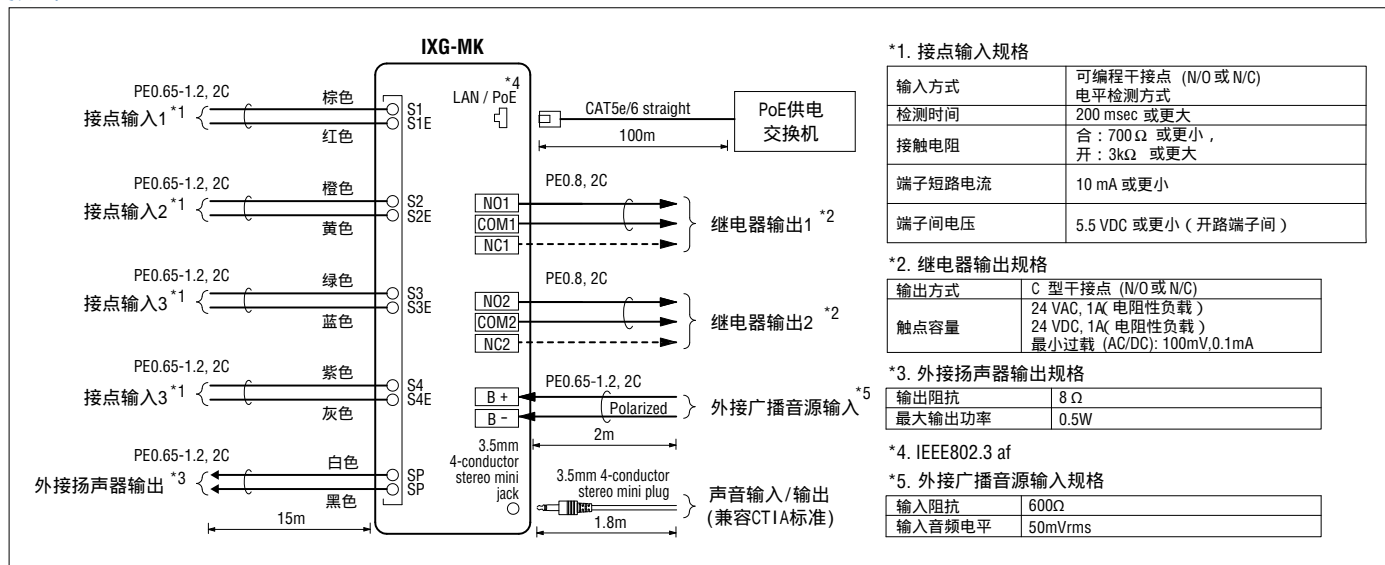

*1. 规格：参考P13，加微型 SDXC 存储卡（64 GB 到 128 GB，exFAT，SD speed class 10，UHS speed class 1）。

规格 (IXG-MK)

供电	网络交换机供电 (IEEE 802.3af Class 0)
通话方式	全双工通话（取决于目的地站台） 按键讲话
显示屏	7寸TFT彩色液晶显示屏
摄像头	1 / 4-type CMOS
最小光照度	15 lux
单元数量 (通信录中)	最多 9,999 个单元 (IX / IXG 站台：最多 9,998 个站台 + 移动应用终端：最多 9999 个)
安装方式	桌上型（附有桌上安放架）或墙面安装
材料	阻燃ABS树脂

单元尺寸

接线

自检工具

自动系统状态监控

在您的电脑上使用 IXG 自检工具可以快速准确地发现问题，提供最大程度的通信可靠性。

- 支持的操作系统：Windows 7, 8, 8.1, 10 *1 *2
- 语言：12 种语言（英语、西班牙语、土耳其语、繁体中文、简体中文等）

*1. 未列出的操作系统，请与您的 iPhone 经销商联系。

*2. Windows 是微软公司在美国和其他国家的注册商标。