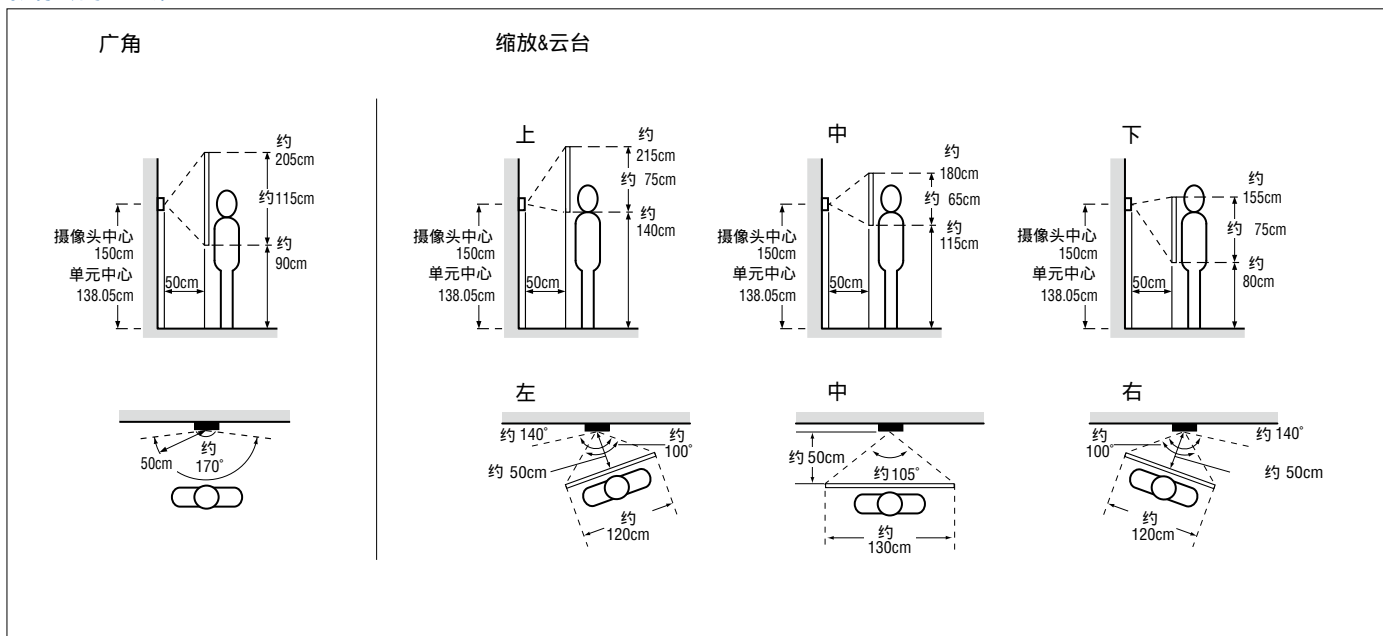

规格 (IXG-DM7)

供电	网络交换机供电 (IEEE 802.3af Class 0)
通话方式	全双工音频 (取决于目的站台)
显示屏	7 寸 TFT 液晶显示屏
摄像头	1/2.7 寸彩色 CMOS
最小光照度	5 lux
单元数量 (通信录中)	Max. 9,998 个单元 (IX / IXG 站台: Max. 9,998 个站台 + 对讲 App: Max. 9,999)
楼宇数量	最多 99 栋建筑
安装方式	嵌入式安装
材料	前面板: 不锈钢, 垂直校准完成 外壳: 阻燃 ABS 树脂 液晶显示屏: 玻璃 底盘: 压铸铝
IP 等级	IP65 (防尘/防雨)
IK 等级	IK08

单元尺寸

影像观察区域

接线