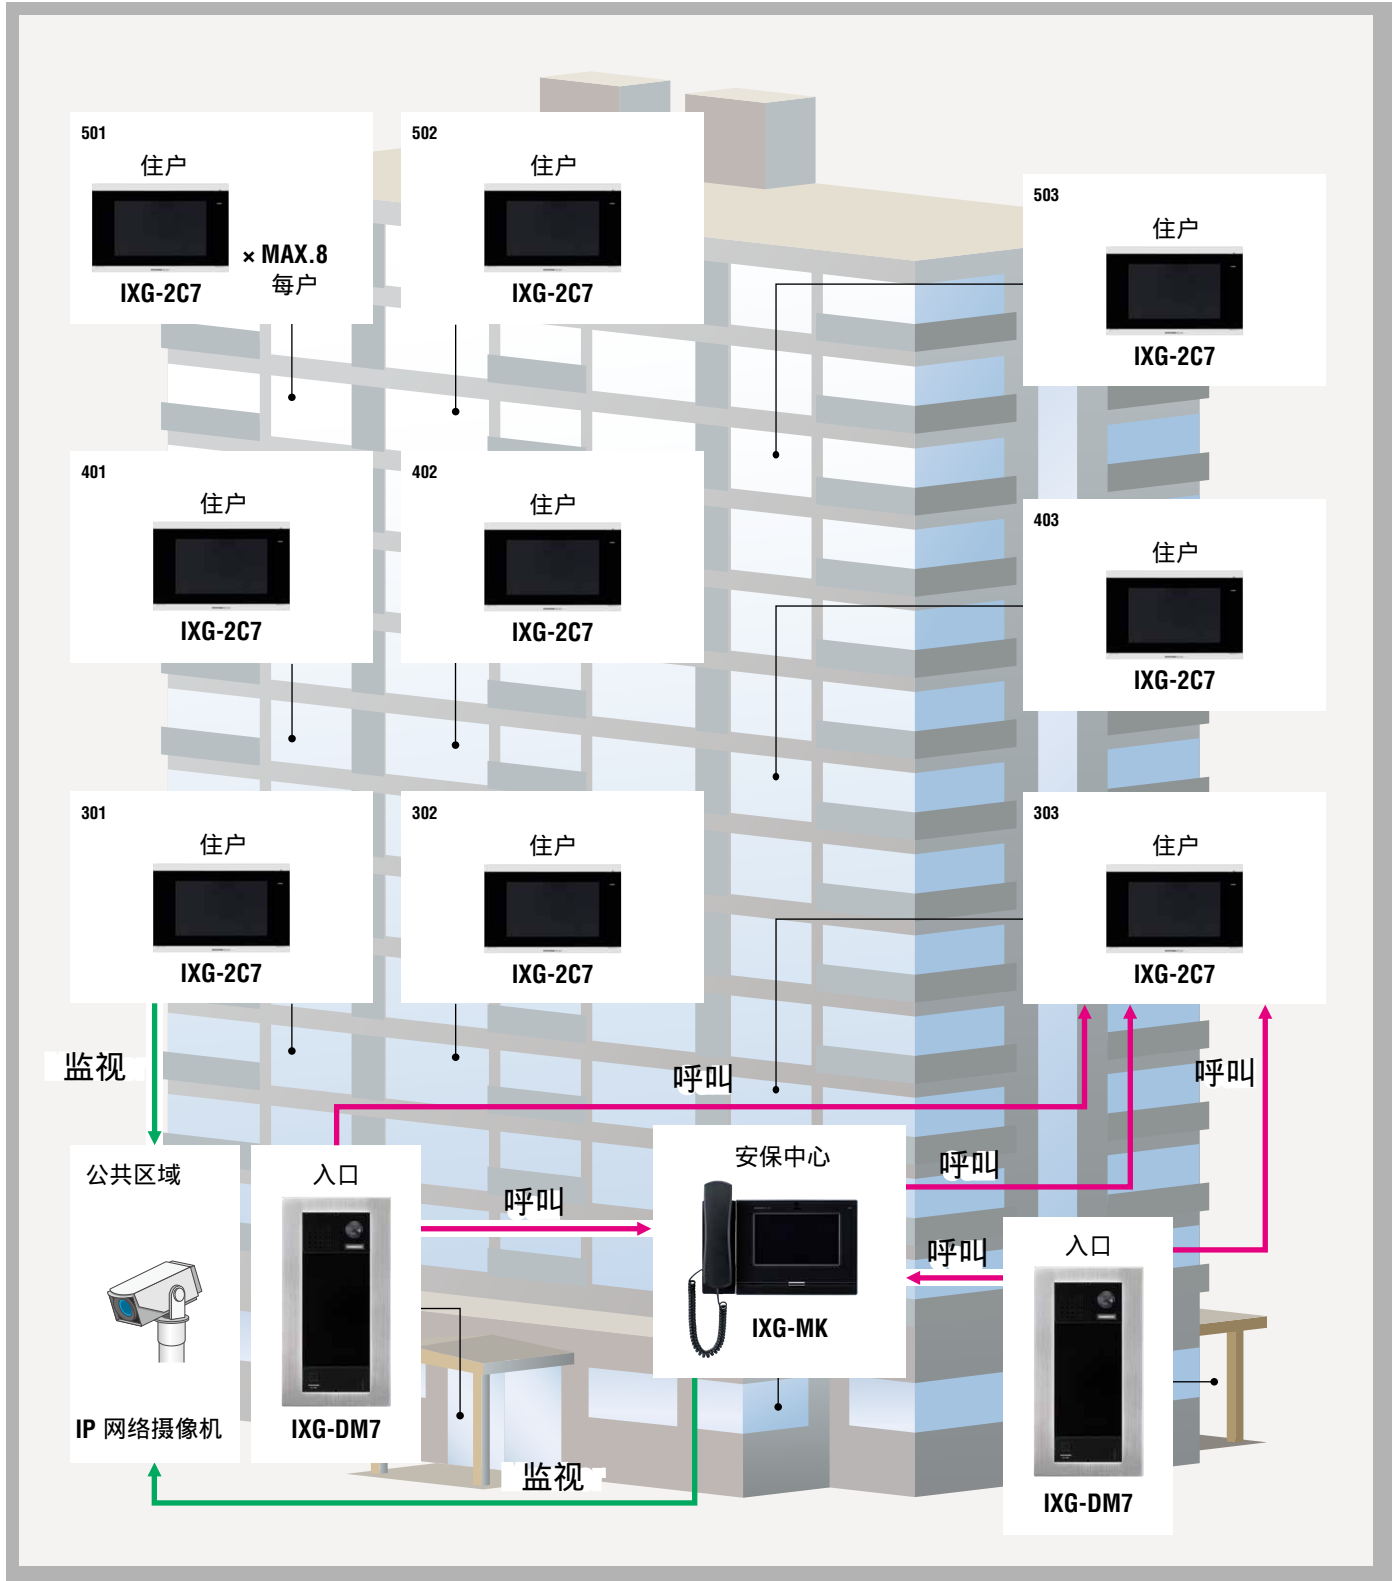

与 IX 系统和其他 IP 设备无缝集成

IXG 系统能与所有 IX 系统设备，包括 IX-SOFT 和第三方 IP 设备，如 IP 摄像机和 NVR/VMS，进行无缝集成。它可以作为各种建筑物的一站式解决方案，提供访客管理、语音通信、紧急呼叫、24/7 录音功能等。此外，升级后的 IXG 支持工具允许对 IX 设备进行全面管理，集成功能和设置。

全数字IP网络楼宇可视对讲系统

安装示例

住宅

从入口处或管理员主机可以呼叫所有住户室内机。
IP网络摄像机的视频和音频可以在住户室内机或管理员主机进行监视。