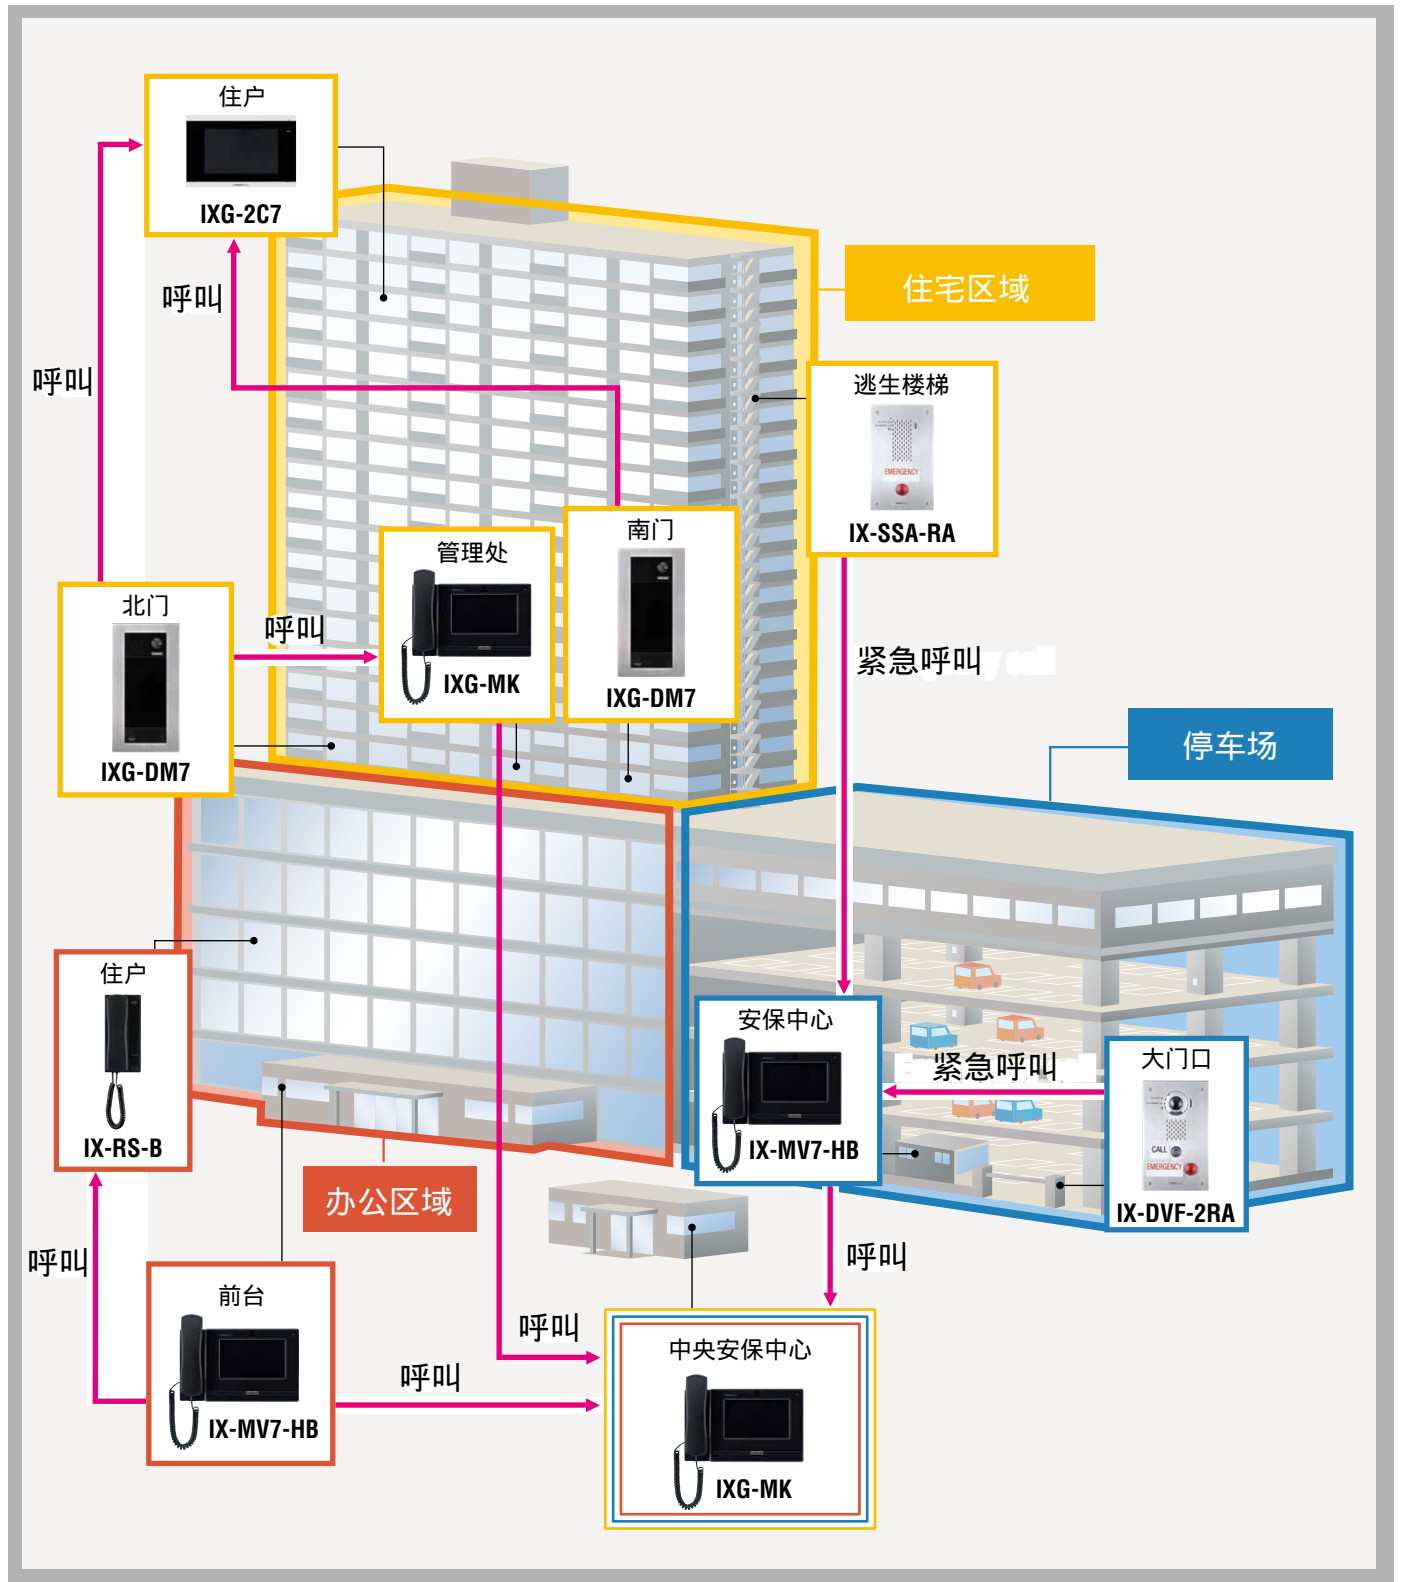

与 IX 系统和其他 IP 设备无缝集成

IXG 系统能与所有 IX 系统设备，包括 IX-SOFT 和第三方 IP 设备，如 IP 摄像机和 NVR/VMS，进行无缝集成。它可以作为各种建筑物的一站式解决方案，提供访客管理、语音通信、紧急呼叫、24/7 录音功能等。此外，升级后的 IXG 支持工具允许对 IX 设备进行全面管理，集成功能和设置。

全数字IP网络楼宇可视对讲系统

安装示例

住宅

从入口处或管理员主机可以呼叫所有住户室内机。
IP网络摄像机的视频和音频可以在住户室内机或管理员主机进行监视。

安装示例

住宅小区项目

通过IP网络连接住宅楼。适用于建筑物之间距离较远的大型场地。
安保中心可以与所有住宅楼通信。

全数字IP网络楼宇可视对讲系统

安装示例

综合体项目

住宅区、办公区和商业区等综合体项目可配置一套系统。
中央安保中心可以与所有区域通信。

安装示例

住宅楼（移动终端对讲系统）

不需要安装可视住户室内机。
即使您离家在外，您也可以通过移动终端与访客交谈。

全数字IP网络楼宇可视对讲系统

可视大门口主机

特点:

- 同时在同一个单元内最多可呼叫8个住户室内机和对讲App
- 呼叫管理员主机、对讲 Apps和 VoIP 电话
- 画中画功能，与门卫面对面交流 (→P.16)
- 密码或二维码开锁 (→P.16)
- 12种语言可供选择 (英语、西班牙语、土耳其语、繁体中文、简体中文等)
访客可以暂时选择自己的显示语言,呼叫后将返回到默认语言。通话期间和住户开锁时的语音信息也会临时更改。
- 呼叫、通话和开锁状态显示
- 录音录像到SD卡上 (参照 microSD 卡规格。 →P.24)
- 接听广播传呼
- 通过 ONVIF 传输视频图像