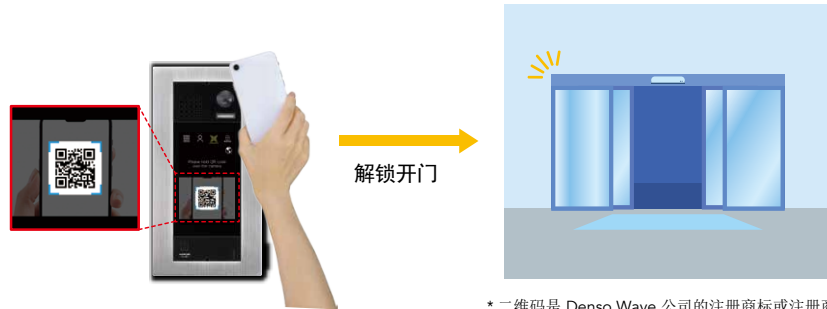

JV

WL

全数字IP网络楼宇可视对讲系统

入口

用二维码解锁开门

通过对讲App生成并与访客共享二维码进行身份验证，即可解锁打开大门。

二维码可以设置使用次数、使用时长、时间段、入口大门区域等参数，防止非法访问。此外，还可以使用 PIN码来解锁打开入口大门。

* 二维码是 Denso Wave 公司的注册商标或注册商标。

与保安面对面交谈

当呼叫物业管理监控室时，可以可视看到保安头像，可以面对面交流。这为有听力障碍的访客提供了通过手语或书面交流的支持。画中画功能可以让访客看到自己在镜头前的样子。

入口处

物业管理监控室

对讲App

在家里家外任何地方接听呼叫

从入口处或可视住户室内机打来的电话可以用智能手机接听。你可以与访客沟通，并远程打开电锁。当您想监视入口区域时，您还可以在智能手机查看视频图像。

入口处