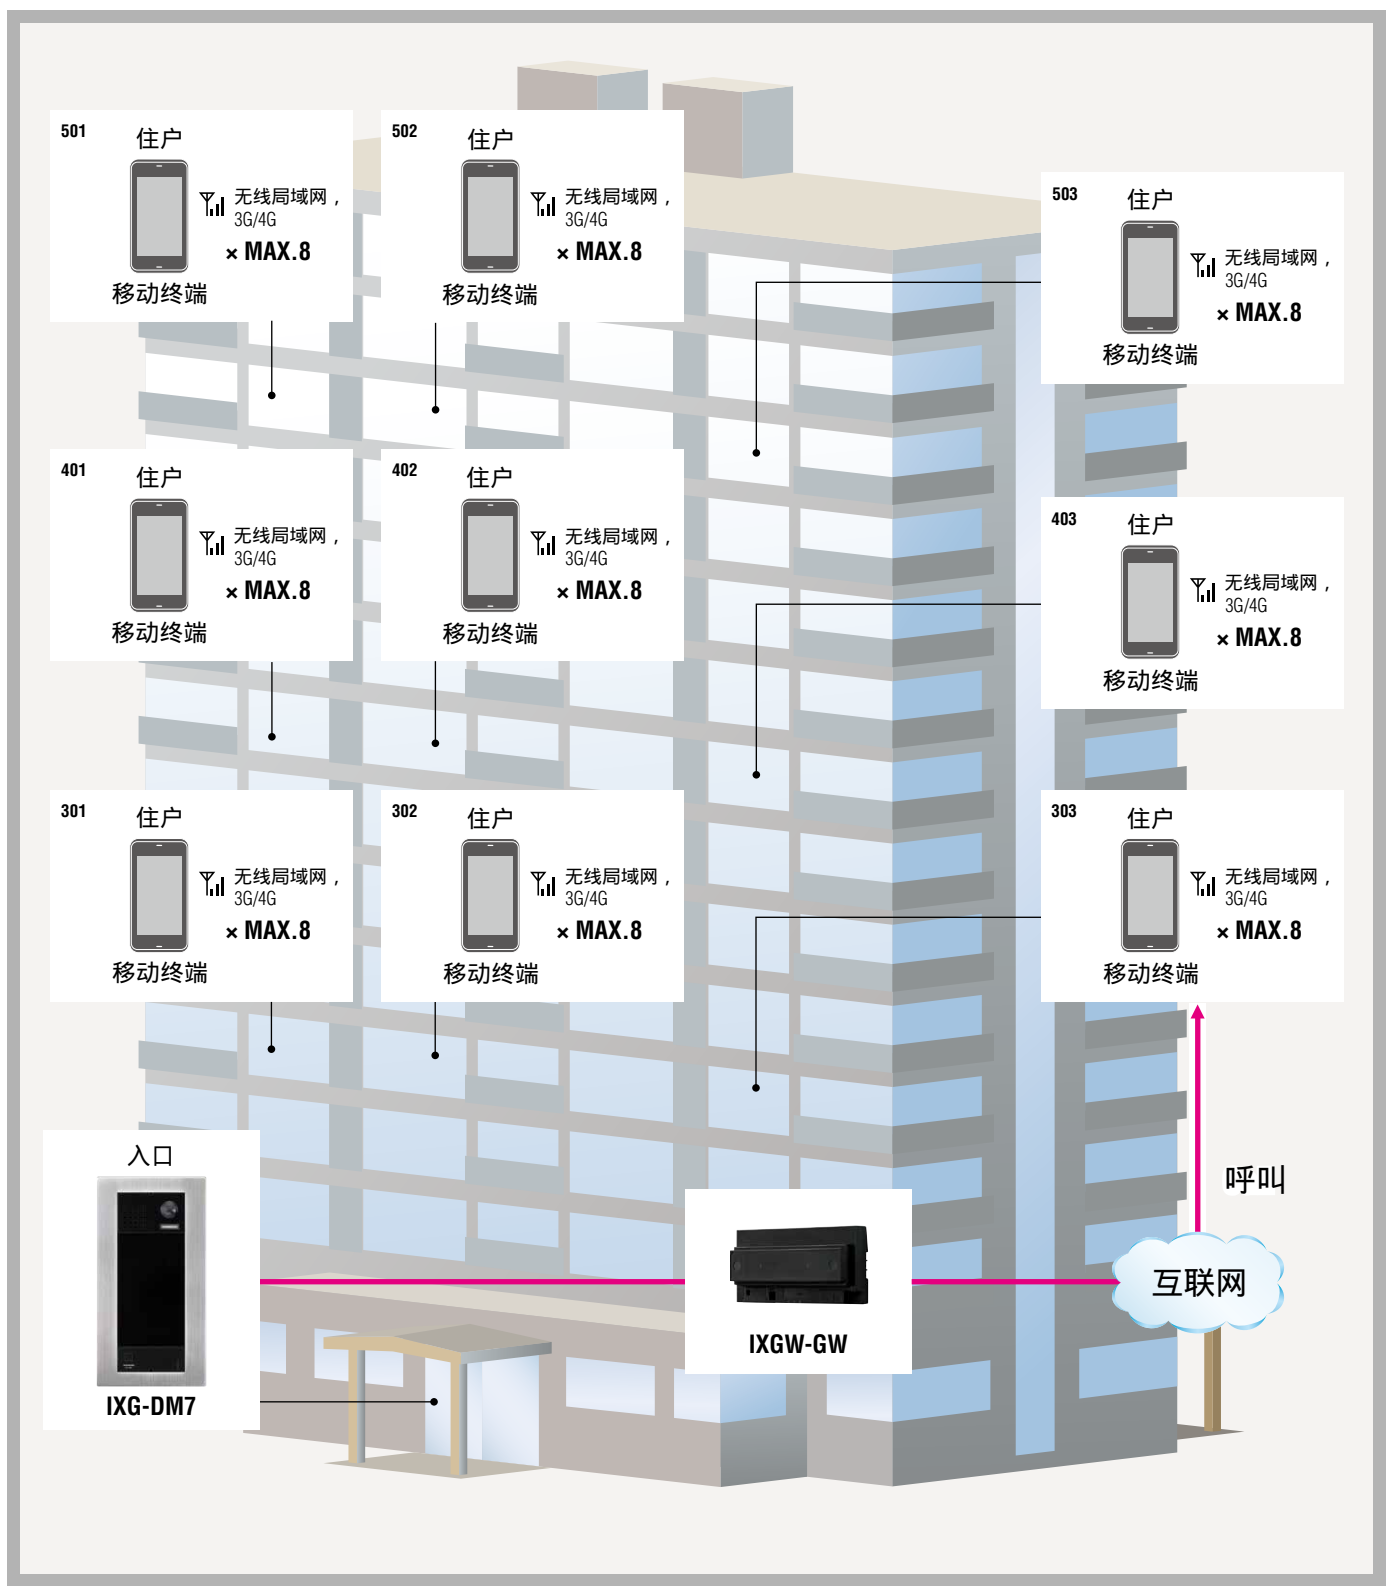

与 IX 系统和其他 IP 设备无缝集成

IXG 系统能与所有 IX 系统设备，包括 IX-SOFT 和第三方 IP 设备，如 IP 摄像机和 NVR/VMS，进行无缝集成。它可以作为各种建筑物的一站式解决方案，提供访客管理、语音通信、紧急呼叫、24/7 录音功能等。此外，升级后的 IXG 支持工具允许对 IX 设备进行全面管理，集成功能和设置。

全数字IP网络楼宇可视对讲系统

安装示例

住宅

从入口处或管理员主机可以呼叫所有住户室内机。
IP网络摄像机的视频和音频可以在住户室内机或管理员主机进行监视。

安装示例

住宅小区项目

通过IP网络连接住宅楼。适用于建筑物之间距离较远的大型场地。
安保中心可以与所有住宅楼通信。

全数字IP网络楼宇可视对讲系统

安装示例

综合体项目

住宅区、办公区和商业区等综合体项目可配置一套系统。
中央安保中心可以与所有区域通信。

安装示例

住宅楼（移动终端对讲系统）

不需要安装可视住户室内机。
即使您离家在外，您也可以通过移动终端与访客交谈。

全数字IP网络楼宇可视对讲系统

可视大门口主机

特点:

- 同时在同一个单元内最多可呼叫8个住户室内机和对讲App
- 呼叫管理员主机、对讲 Apps和 VoIP 电话
- 画中画功能，与门卫面对面交流 (→P.16)
- 密码或二维码开锁 (→P.16)
- 12种语言可供选择 (英语、西班牙语、土耳其语、繁体中文、简体中文等)
访客可以暂时选择自己的显示语言,呼叫后将返回到默认语言。通话期间和住户开锁时的语音信息也会临时更改。
- 呼叫、通话和开锁状态显示
- 录音录像到SD卡上 (参照 microSD 卡规格。 →P.24)
- 接听广播传呼
- 通过 ONVIF 传输视频图像