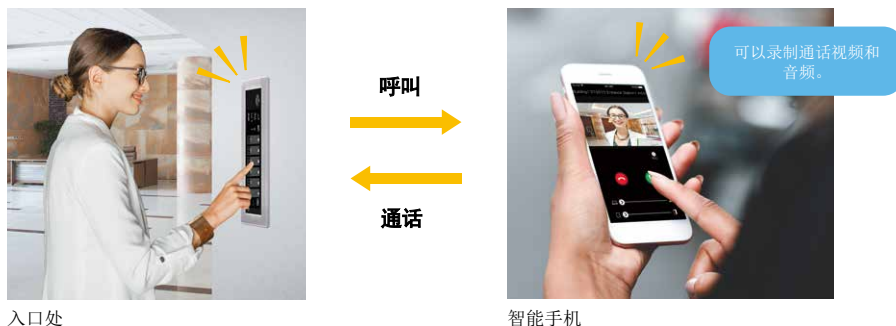

JV

WL

全数字IP网络楼宇可视对讲系统

入口

用二维码解锁开门

通过对讲App生成并与访客共享二维码进行身份验证，即可解锁打开大门。

二维码可以设置使用次数、使用时长、时间段、入口大门区域等参数，防止非法访问。此外，还可以使用 PIN码来解锁打开入口大门。

* 二维码是 Denso Wave 公司的注册商标或注册商标。

与保安面对面交谈

当呼叫物业管理监控室时，可以可视看到保安头像，可以面对面交流。这为有听力障碍的访客提供了通过手语或书面交流的支持。画中画功能可以让访客看到自己在镜头前的样子。

入口处

物业管理监控室

对讲App

在家里家外任何地方接听呼叫

从入口处或可视住户室内机打来的电话可以用智能手机接听。你可以与访客沟通，并远程打开电锁。当您想监视入口区域时，您还可以在智能手机查看视频图像。

入口处

智能手机

物业管理监控室

接待模式

为增强安全性，来访客来电呼叫会自动转接给门卫，并由门卫初步处理。保安确认来访目的后，在住户同意的情况下，才会将呼叫转给住户，住户才会与来访者进行沟通。

入口处

③ 住户与来访者沟通。

① 自动转到门卫，初步处理。

住户

好吧。我会和他谈谈的。

门口有送货服务。

② 与住户确认后，呼叫就转过去了。

物业管理监控室

信息

使用 IXG 支持工具，保安可以向住户室内机或智能手机发送信息，从而无需手动发布设备检查或事件通知等信息。此外，住户也可以快速获取信息。信息可以发送到特定的建筑物或住户，并可以包含图像。

发送信息

集成