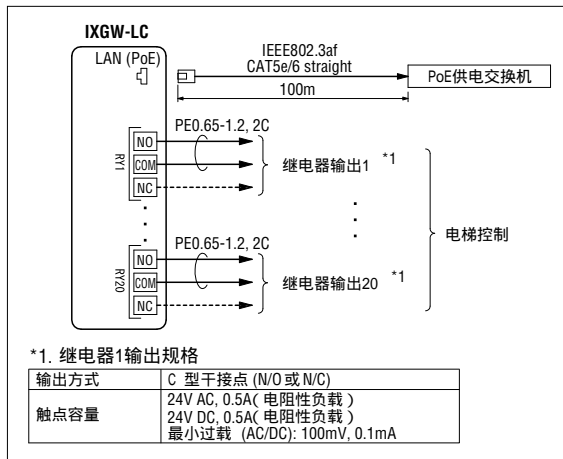

*参考 GT 系统选项。→P.47

单元尺寸

功能

接线

设置

系统编程

可以使用装有 IXG 支持工具软件的电脑来实施编程。您可以从 AIPHONE 网站上下载 IXG 支持工具软件。

请确保电脑的操作环境符合下列条件。

- 操作系统：Windows 7, 8, 8.1, 10 *1 *2
- 语言：12种语言(英语、西班牙语、土耳其语、繁体中文、简体中文等)

*1.未列出的操作系统，请与您的Aiphone经销商联系。

*2.Windows 是微软公司在美国和/或其他国家的注册商标。

系统设置图示

网络规范

- 我们不推荐使用类似无线局域网这样的无线通信方式，系统会由于安全问题或通信速度延迟而无法正常运作。
- 对于带有 DHCP 的 IPv4 地址，由于 IXG 系统的网络结构，DHCP 配置仅建议使用托管（静态）地址的网络环境。
- 对于无状态的 IPv6 地址，不要改变设备的前缀，以免它不能传输路由器通告(RA)。
- 对于带有 DHCP 的 IPv6 地址，由于 IXG 系统的网络结构，DHCP 配置仅推荐使用托管（静态）地址的网络环境。
- 设备的 DUID：00030001 + MAC 地址
- 根据网络环境和电脑的不同，预先安排和设置可能需要涉及网络管理员的操作。
- 根据网络环境，可能会出现操作延迟。
- 根据网络环境或其他因素，可能会出现音频或视频缺失、延迟、低帧速率或者其他不正确的操作。