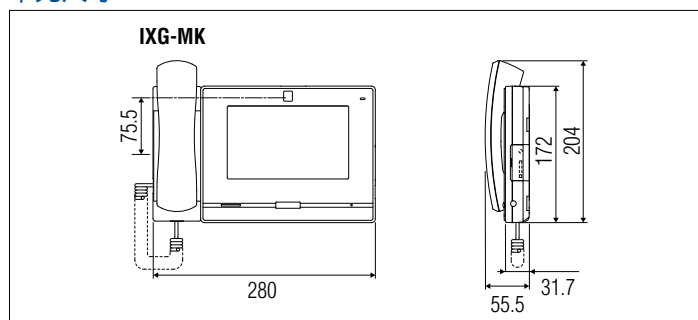

全数字IP网络楼宇可视对讲系统

管理员主机

特点

- 7寸触摸屏，方便操作和视频监控
- 呼叫住宅楼中所有的住户室内机和移动应用终端
- 开锁
- 监视大门口主机，门口机和网络摄像机的视频和音频
- 录音和录像到微型SD卡 *1
- 呼叫或通话可转移到另一台站台或移动应用终端
- 广播传呼（以声音或预先录制的信息）至所有站台（最多500个住户室内机）或选择的建筑
- 快速拨号按钮
- 7种语言（英语、西班牙语、繁体中文、简体中文等）可供选择

*1. 规格：参考P13，加微型 SDXC 存储卡（64 GB 到 128 GB，exFAT，SD speed class 10，UHS speed class 1）。

规格 (IXG-MK)

供电	网络交换机供电 (IEEE 802.3af Class 0)
通话方式	全双工通话（取决于目的地站台） 按键讲话
显示屏	7寸TFT彩色液晶显示屏
摄像头	1 / 4-type CMOS
最小光照度	15 lux
单元数量 (通信录中)	最多 9,999 个单元 (IX / IXG 站台：最多 9,998 个站台 + 移动应用终端：最多 9999 个)
安装方式	桌上型（附有桌上安放架）或墙面安装
材料	阻燃ABS树脂

单元尺寸

接线

自检工具

自动系统状态监控

在您的电脑上使用 IXG 自检工具可以快速准确地发现问题，提供最大程度的通信可靠性。

- 支持的操作系统：Windows 7, 8, 8.1, 10 *1 *2
- 语言：12 种语言（英语、西班牙语、土耳其语、繁体中文、简体中文等）

*1. 未列出的操作系统，请与您的 iPhone 经销商联系。

*2. Windows 是微软公司在美国和其他国家的注册商标。