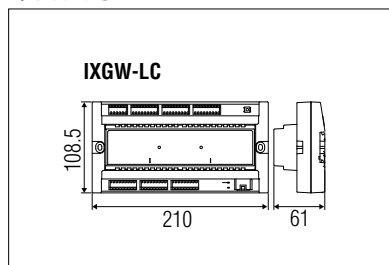

单元尺寸

接线

自检工具

自动系统状态监控

在您的电脑上使用 IXG 自检工具可以快速准确地发现问题，提供最大程度的通信可靠性。

- 支持的操作系统：Windows 7, 8, 8.1, 10 *1 *2
- 语言：12 种语言（英语、西班牙语、土耳其语、繁体中文、简体中文等）

*1. 未列出的操作系统，请与您的 iPhone 经销商联系。

*2. Windows 是微软公司在美国和其他国家的注册商标。

电梯控制适配器

IXGW-LC
电梯控制适配器

特点

- 安装电梯控制适配器，可选择从住户室内机、管理员主机或对讲App控制电梯。
- 您可以按住户室内机上的电梯控制按钮，调用电梯到您的楼层。
- 住户室内机或对讲App与大门主机通话时可以控制电梯。仅授权访客通话中住户室内机的楼层。

规格 (IXGW-LC)

供电	网络交换机供电 (IEEE 802.3af Class 0)
安装方式	墙面安装/墙面导轨安装 (导轨另购)
材料	阻燃 ABS 树脂

*参考 GT 系统选项。→P.47

单元尺寸

功能

接线

设置

系统编程

可以使用装有 IXG 支持工具软件的电脑来实施编程。您可以从 AIPHONE 网站上下载 IXG 支持工具软件。

请确保电脑的操作环境符合下列条件。