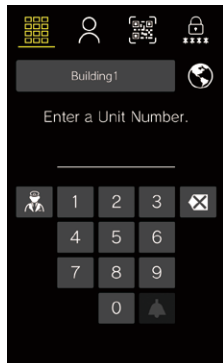

住宅楼（移动终端对讲系统）

不需要安装可视住户室内机。
即使您离家在外，您也可以通过移动终端与访客交谈。

全数字IP网络楼宇可视对讲系统

可视大门口主机

特点:

- 同时在同一个单元内最多可呼叫8个住户室内机和对讲App
- 呼叫管理员主机、对讲 Apps和 VoIP 电话
- 画中画功能，与门卫面对面交流 (→P.16)
- 密码或二维码开锁 (→P.16)
- 12种语言可供选择 (英语、西班牙语、土耳其语、繁体中文、简体中文等)
访客可以暂时选择自己的显示语言,呼叫后将返回到默认语言。通话期间和住户开锁时的语音信息也会临时更改。
- 呼叫、通话和开锁状态显示
- 录音录像到SD卡上 (参照 microSD 卡规格。 →P.24)
- 接听广播传呼
- 通过 ONVIF 传输视频图像

可选择的呼叫方式

有四款操作页面。
可通过点击屏幕上方的图标进行选择。

按住户单元号码呼叫页面

按列表搜索呼叫页面

按通讯录呼叫页面

按姓名搜索呼叫页面

可以显示缩略图

- 通过设置，可以选择按列表搜索呼叫页面或按通讯录呼叫页面。