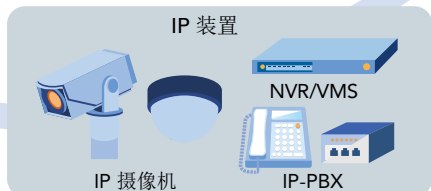

智能手机

物业管理监控室

接待模式

为增强安全性，来访客来电呼叫会自动转接给门卫，并由门卫初步处理。保安确认来访目的后，在住户同意的情况下，才会将呼叫转给住户，住户才会与来访者进行沟通。

入口处

③ 住户与来访者沟通。

① 自动转到门卫，初步处理。

住户

好吧。我会和他谈谈的。

门口有送货服务。

② 与住户确认后，呼叫就转过去了。

物业管理监控室

信息

使用 IXG 支持工具，保安可以向住户室内机或智能手机发送信息，从而无需手动发布设备检查或事件通知等信息。此外，住户也可以快速获取信息。信息可以发送到特定的建筑物或住户，并可以包含图像。

发送信息

集成

与 IX 系统和其他 IP 设备无缝集成

IXG 系统能与所有 IX 系统设备，包括 IX-SOFT 和第三方 IP 设备，如 IP 摄像机和 NVR/VMS，进行无缝集成。它可以作为各种建筑物的一站式解决方案，提供访客管理、语音通信、紧急呼叫、24/7 录音功能等。此外，升级后的 IXG 支持工具允许对 IX 设备进行全面管理，集成功能和设置。

全数字IP网络楼宇可视对讲系统

安装示例

住宅

从入口处或管理员主机可以呼叫所有住户室内机。
IP网络摄像机的视频和音频可以在住户室内机或管理员主机进行监视。