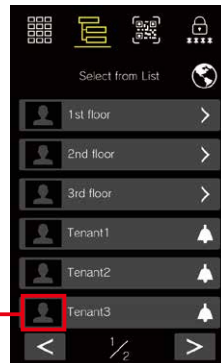

可选择的呼叫方式

有四款操作页面。
可通过点击屏幕上方的图标进行选择。

按住户单元号码呼叫页面

按列表搜索呼叫页面

按通讯录呼叫页面

按姓名搜索呼叫页面

可以显示缩略图

- 通过设置，可以选择按列表搜索呼叫页面或按通讯录呼叫页面。

单元尺寸

影像观察区域

接线

对讲 App®

对讲 App®
AIPHONE IXG
(每单元最多接
8台移动终端)

可适用于 iOS 和 Android
系统 (免费下载)

特点

- 接听来自大门口主机、可视住户室内机、管理员主机和门口机的呼叫
- 监视大门口主机或小门口机音频和视频
- 录音录像功能
- 开锁
- 最多可保存20条来电记录
- 12种语言(英语、西班牙语、土耳其语、繁体中文、简体中文等)可供选择